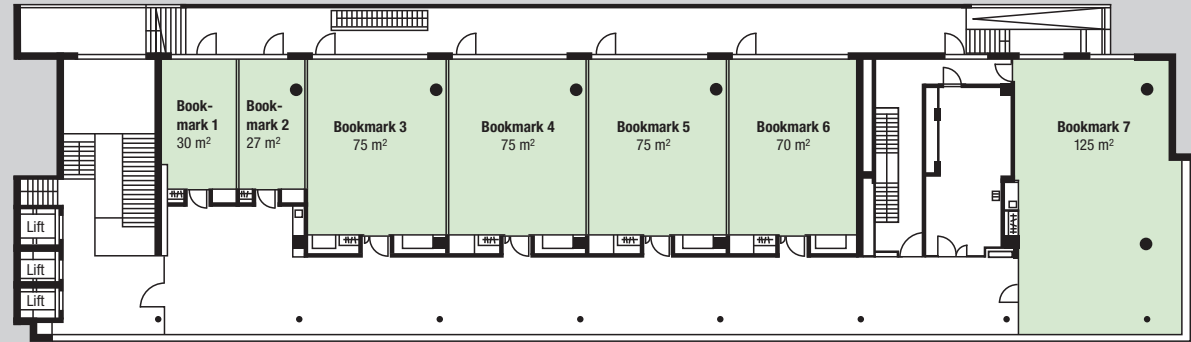

## Grundrisse

Räume						Masse (L x B x H)	Fläche
Bookmark 1	12	-	-	-	-	7.2 x 4.1 x 3.0 m	30 m <sup>2</sup>
Bookmark 2	12	-	-	-	-	7.2 x 3.7 x 3.0 m	27 m <sup>2</sup>
Bookmark 3	24	22	40	64	65	9.8 x 7.7 x 3.0 m	75 m <sup>2</sup>
Bookmark 4	28	22	40	64	65	9.8 x 7.7 x 3.0 m	75 m <sup>2</sup>
Bookmark 5	28	22	40	64	65	9.8 x 7.7 x 3.0 m	75 m <sup>2</sup>
Bookmark 6	28	22	40	64	65	9.8 x 7.2 x 3.0 m	70 m <sup>2</sup>
Bookmark 7	40	38	56	120	110	15.2 x 8.2 x 3.0 m	125 m <sup>2</sup>
Bookmark 1 & 2	24	18	24	30	30	7.9 x 7.2 x 3.0 m	57 m <sup>2</sup>
Bookmark 3 & 4	48	40	70	150	100	15.5 x 9.8 x 3.0 m	152 m <sup>2</sup>
Bookmark 5 & 6	46	40	70	150	92	15.0 x 9.8 x 3.0 m	147 m <sup>2</sup>
Bookmark 3,4 & 5	62	56	102	180	170	23.3 x 9.8 x 3.0 m	228 m <sup>2</sup>
Bookmark 3,4,5 & 6	82	76	142	220	220	30.6 x 9.8 x 3.0 m	300 m <sup>2</sup>