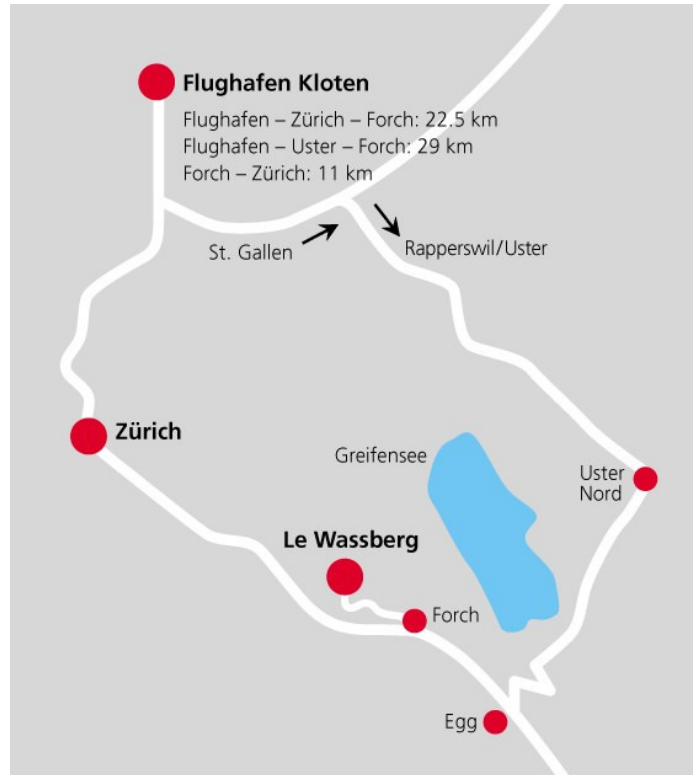

Lageplan

Landgasthof-Hotel Wassberg, Denise und Daniel Wälti, Wassbergstrasse 62, CH-8127 Forch
 Phone +41-43-366 20 40, Fax +41-43-366 20 41, e-mail: info@hotel-wassberg.ch, www.hotel-wassberg.ch

Ein Mitglied von