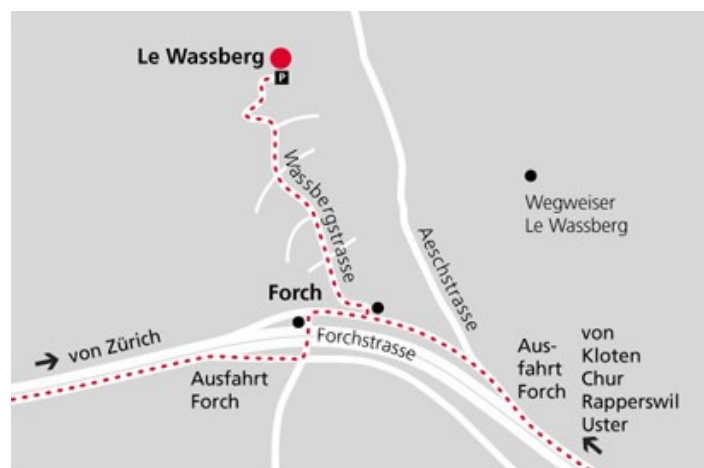

Lageplan

Landgasthof-Hotel Wassberg, Denise und Daniel Wälti, Wassbergstrasse 62, CH-8127 Forch
 Phone +41-43-366 20 40, Fax +41-43-366 20 41, e-mail: info@hotel-wassberg.ch, www.hotel-wassberg.ch

Ein Mitglied von