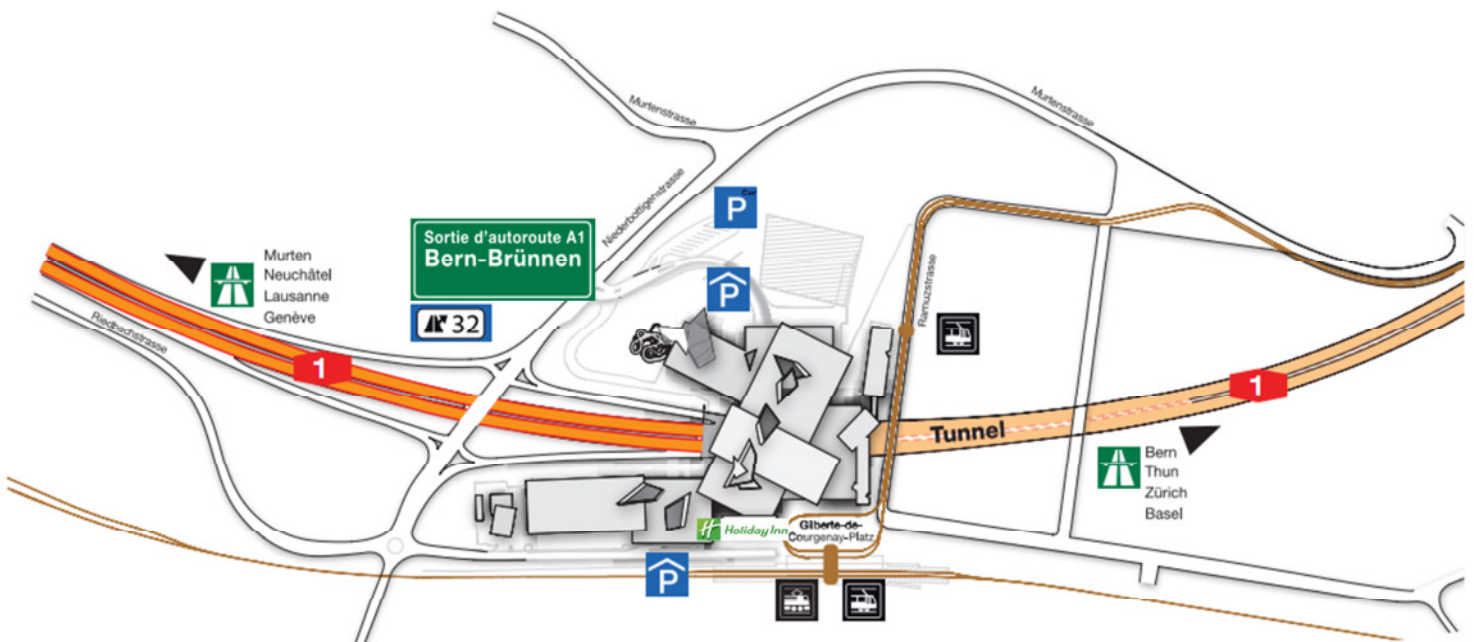

Holiday Inn Bern Westside

Accès en voiture

Directement au niveau de l'autoroute A1 entre Berne et Morat/Neuchâtel. Sortie Berne Brünnen, numéro 32.

Accès en train

Arrivez directement devant l'entrée principale du Westside. Prenez le S-Bahn S5, S51, S52, arrêt Berne Brünnen Westside.

Accès en tram

Arrivez directement devant l'entrée principale du Westside. Prenez le tram numéro 8, arrêt Brünnen Westside Bahnhof.

Holiday Inn Bern Westside

+41 31 985 24 00 - www.holidayinn.com/bernwestside