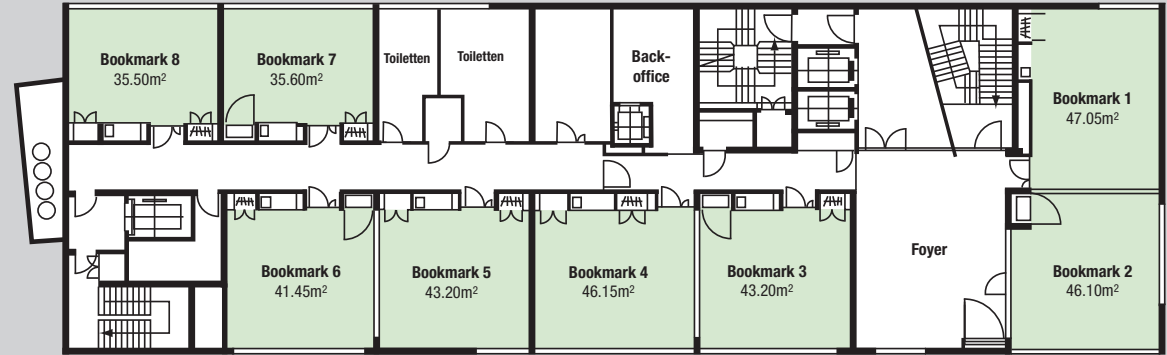

Bookmark Meeting Center

BOOKMARK MEETINGS

première étage

plans							
salles						mesures (l x l x h)	surface
Bookmark 1	16	15	18	50	55	8.3 x 5.7 x 3.5 m	47 m ²
Bookmark 2	16	15	18	42	55	7.1 x 6.8 x 3.5 m	48 m ²
Bookmark 3	20	18	18	40	50	6.8 x 6.3 x 3.5 m	43 m ²
Bookmark 4	20	18	18	48	55	7.3 x 6.3 x 3.5 m	46 m ²
Bookmark 5	20	18	18	40	50	6.8 x 6.3 x 3.5 m	43 m ²
Bookmark 6	20	18	18	40	50	6.6 x 6.3 x 3.5 m	41 m ²
Bookmark 7	12	12	12	35	40	6.8 x 5.2 x 3.5 m	35 m ²
Bookmark 8	12	12	12	35	40	6.8 x 5.2 x 3.5 m	35 m ²
Bookmark 1 & 2	38	32	42	90	100	15.5 x 5.7 x 3.5 m	88 m ²
Bookmark 3 & 4	40	34	42	88	100	14.4 x 6.3 x 3.5 m	91 m ²
Bookmark 5 & 6	38	30	42	88	95	13.7 x 6.3 x 3.5 m	86 m ²
Bookmark 7 & 8	32	28	42	70	80	13.9 x 5.2 x 3.5 m	72 m ²

Bookmark Meeting Center

BOOKMARK MEETINGS

deuxième étage

plans									
salles							mesures (l x l x h)		surface
	Bookmark 9	20	16	18	40	50	6.8 x 6.3 x 3.5 m		43 m ²
	Bookmark 10	16	15	18	42	55	7.1 x 6.8 x 3.5 m		48 m ²
	Bookmark 11	20	18	18	40	50	6.8 x 6.3 x 3.5 m		43 m ²
	Bookmark 9 & 10	40	36	42	80	95	13.9 x 6.3 x 3.5 m		88 m ²
	Bookmark 10 & 11	40	36	42	80	95	13.9 x 6.3 x 3.5 m		88 m ²
	Bookmark 9,10 & 11	56	52	60	120	130	21.0 x 6.3 x 3.5 m		132 m ²